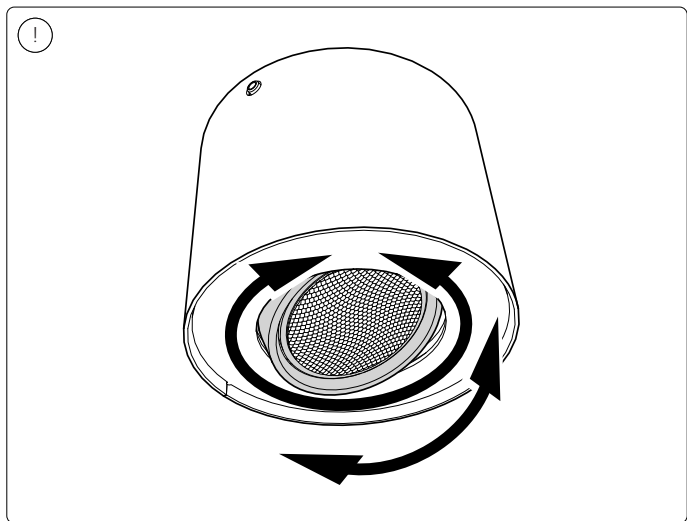

Signify
I.B.R.S. / C.C.R.I. Numéro 10461
5600 VB Eindhoven,
the Netherlands
☎00800-74454775

© 2021 Signify Holding
All rights reserved

www.philips.com/lighting

4404 016 99863
Last update: 02/2021